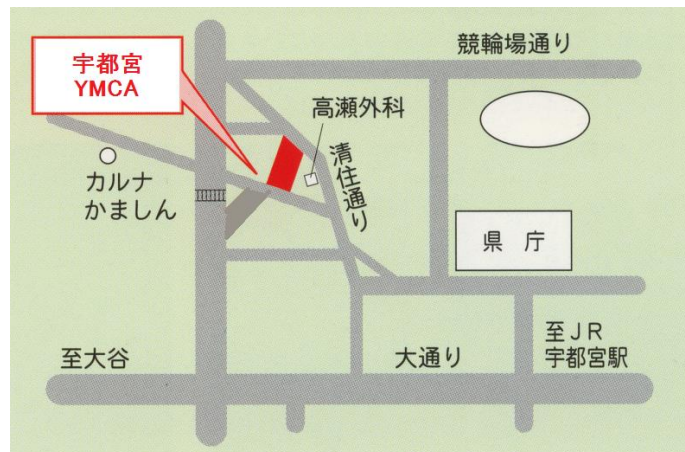

持ち物について

- ☐ 保険証のコピー
- ☐ お弁当
- ☐ 水筒(お茶または水、肩から下げられるもの)
- ☐ レジャーシート
- ☐ 帽子
- ☐ カップまたはレインウェア(傘ではないもの)
- ☐ ハンカチ、ティッシュ
- ☐ ビニール袋
- ☐ 筆記用具
- ☐ 常備薬(酔い止め等必要な人)
- ☐ 着替え一式(下着・シャツ・ズボンなど)
- ☐ タオルなど

- ※持ち物には全て名前を書いて持ってきて下さい。
- ※汚れても大丈夫な服装でお願いします。
- ※持ち物はリュックサックに入れて持たせて下さい。
- ※保険証のコピーは集合時に収集し、解散時にお渡しします。

遅刻・欠席等連絡先について

1. ■11/15(金) 17:00 まで
     028-624-2546(とちぎ YMCA)
   - ■10/15(金) 17:00 以降
     080-4172-7441(キャンプ友の会担当 佐藤)
2. ※遅刻や当日の欠席などの場合にご連絡下さい。

集合解散場所について

■宇都宮 YMCA アクセス地図

※ご不明な点がございましたら、お問い合わせ下さい。

YMCAってなに・・・?

YMCAは、1844年にロンドンで誕生しました。当時イギリスは産業革命の末期で、都市には多くの青年が過酷な労働を強いられていました。若者の生活や心が荒廃し人間性が失われている現状をなんとか改善しようと、20才代の若者が集まり、キリスト教の愛と奉仕の精神に基づいてさまざまな運動・活動が行われました。これがYMCAの始まりです。ロンドンで始まったYMCA運動は現在世界の125の国と地域で展開する世界最大の青少年団体に成長しました。

とちぎYMCAは1978年4月に市民の有志によって設立され、現在宇都宮3拠点、足利、那須、塩谷のキャンプ場で活動を展開しています。特に市民クリスマス、ボランティアスクール、国際協力プログラムなどでは先駆的な役割を果たしてきました。同じ年に学校法人宇都宮YMCA学園「さくらんぼ幼稚園」が設立され、国際やスポーツ分野に強いYMCAの特性を生かして専属の外国人講師や体育講師による多彩な教育が展開されています。1993年4月には少子高齢化社会の到来を予測して日本のYMCAとして初めて社会福祉法人とちぎYMCA福祉会特別養護老人ホーム「マイホームきよはら」を宇都宮市清原地区に開設し地域の福祉サービス拠点としての役割を果たしています。2010年からは宇都宮市より「青少年活動センター」の管理・運営を委託されました。また、2012年4月よりとちぎYMCAは公益財団法人へ移行いたしました。

【とちぎYMCA ホームページ URL <http://tochigiymca.org/>】