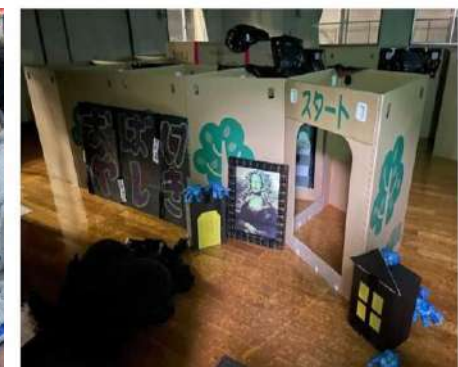

トライ東ハロウィーンカーニバル2022を開催しました！

毎年恒例の、『トライ東ハロウィーンカーニバル2022』を開催しました！

今年は、344名とたくさんの方々にご来場頂きました。

子どもから大人まで、様々な仮装をして遊びに来てくれました♪

ハロウィーンえんにちでは、テイクアウトブースやゲームコーナーなどを開催。

他にも、宇都宮のマスコットキャラクター『ミヤリーちゃん』が遊びに来てくれました。

えんにち終了後、『おばけ迷路』＆『親子パレード＆コスチュームコンテスト』を開催しました。

おばけ迷路では、泣いてしまうお友だちもいました…！

親子パレードでは、東消防署さん・栃木トヨタ自動車泉が丘店さん・マクドナルド泉が丘店さんにお邪魔し、たくさんのお菓子を頂きました。

「トリック・オア・トリート！」と元気良く挨拶をしたり、とても楽しんでいる様子でした。

今回も、イベントを開催するにあたりたくさんのご支援・ご協力を頂き、ありがとうございました。